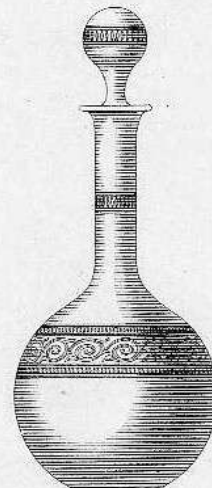

SERVICE GRAVÉ

CRISTAL LÉGER

Forme GONDOLE allongée jambe paille
gravure n° 7742 dite athénienne

Modèles
déposés

TARIFICATION page 35

Broc

Gobelet
forme Américaine

Carafe à huile

Gobelet
forme Bohême

Carafe

Verres à vin de Champagne
forme coupe

forme flûte

Verre à eau

Verre
à vin de Bordeaux

Verre à liqueur

Verre
à vin du Rhin