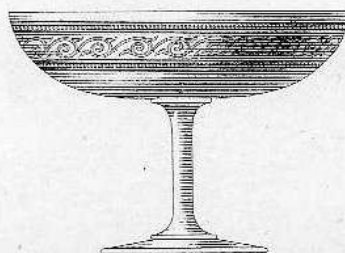

SERVICE GRAVÉ

CRISTAL LÉGER

Forme GONDOLE allongée jambe paille
gravure n° 7742 dite athénienne

Modèles
déposés

TARIFICATION page 35

Broc

Gobelet
forme Américaine

Carafe à huile

Gobelet
forme Bohême

Carafe

Verres à vin de Champagne
forme coupe

forme flûte

Verre à eau

Verre
à vin de Bordeaux

Verre à liqueur

Verre
à vin du Rhin

Gobelet à pied

Comptoir avec plateau

Coupe à dessert

Couvre-fromage avec plateau