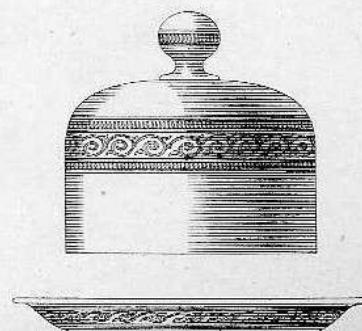

SERVICE GRAVÉ

CRISTAL LÉGER

Forme GONDOLE allongée jambe paille
gravure n° 7742 dite athénienne

Modèles
déposés

TARIFICATION page 35

Broc

Gobelet
forme Américaine

Carafe à huile

Gobelet
forme Bohême

Carafe

Verres à vin de Champagne
forme coupe

forme flûte

Verre à eau

Verre
à vin de Bordeaux

Verre à liqueur

Verre
à vin du Rhin

Gobelet à pied

Comptoir avec plateau

Coupe à dessert

Couvre-fromage avec plateau